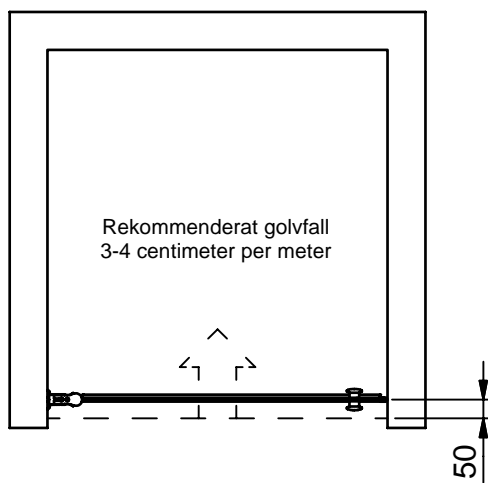

(1 : 20)

Beskrivning

LINC Panther
Enkeldörr (Mod. 2), Vänsterhängd

Ritad av
RPN

Datum
2009-10-08

Ritningsnr
9060.01

Revision
A