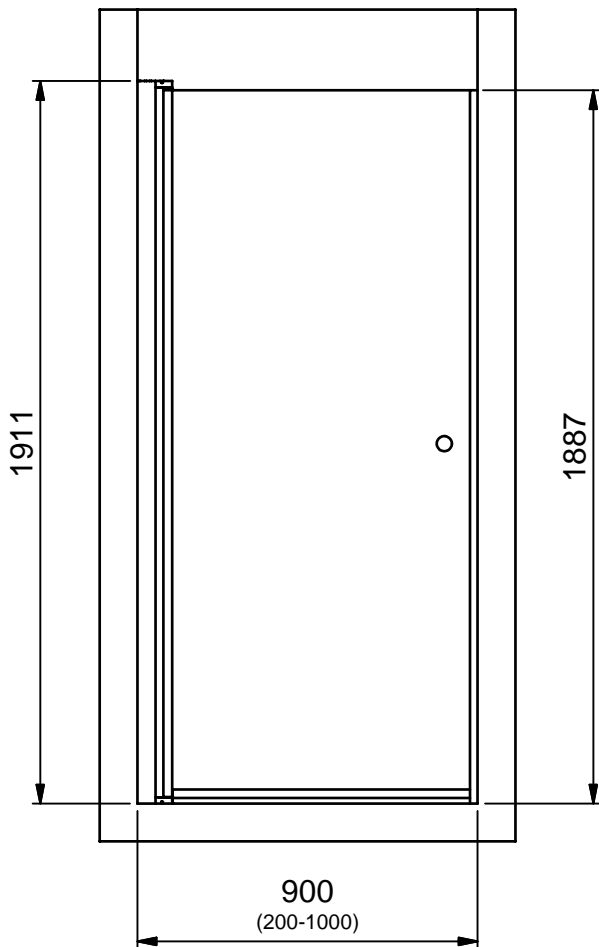

(1 : 20)

Beskrivning

LINC Panther
Enkeldörr (Mod. 2), Vänsterhängd

Ritad av
RPN

Datum
2009-10-08

Ritningsnr
9060.01

Revision
A