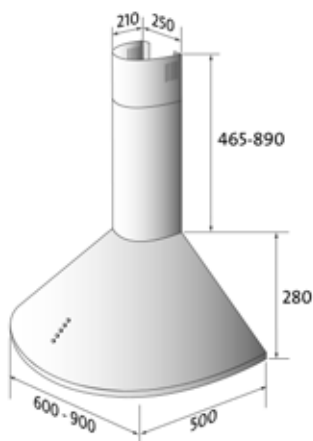

### PRODUKTSPECIFIKATIONER

- Decor 995 levereras som väggmodell.
- Utförande: rostfri.
- Bredd: 600 eller 900 mm.
- Belysning: 2 x 20 W halogenspotlights.
- Hastigheter: 3 st.
- Stålfiler, bredd 600 mm: 2 st.
- Stålfiler, bredd 900 mm: 3 st.
- Decor 995 levereras med inbyggd motor med dubbelt turbinhjul.
- Kolfilter som tillbehör (recirkulering).

### TEKNISKA DATA

- Luftmängd: 650 m<sup>3</sup>/h\*
- Ljudeffekt: 61 dB (A) \*\*
- Kanalanslutning: Ø 150 mm
- Motoreffekt: 250 W
- Spänning: 230 V
- \* Friblåsande enligt IEC 61591
- \*\* Enligt IEC 60704-2-13

### VÄGGMODELL 600 & 900 MM

Bredd	Utförande	Artikelnr.	Pris
600	Rostfri	527.42.9648.2	7.000,-
900	Rostfri	527.42.9948.2	7.400,-