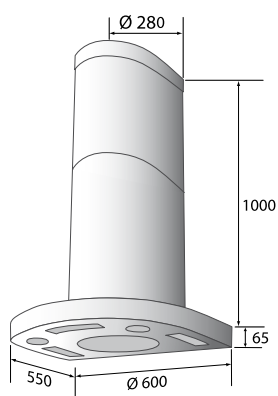

MÅTTSKISS

DECOR 600/RONDA VÄGGMODELL

Bredd	Utförande	Artikelnr.	Motor	Pris
600	Rostfri	527.18.6068.2	Inbyggd	15.200,-
600	Rostfri	527.18.6068.3	Extern	13.900,-

** Pris för extern motor tillkommer – se flik.

TILLBEHÖR TILL DECOR 600/RONDA VÄGG

Artikel	Artikelnr. .	Pris
Anpassning av standardskorsten, kapning med gradlutning m.m.		
Väggmodell	537.99.0008.9	tilläggspris 1.700,-
Specialskorsten vägg Ø 280 mm. Rostfri		
Längd: 1450 mm.	537.21.1508.9	tilläggspris 3.500,-
* Inkl. eventuell anpassning.		
Slangsats 1,2 meter		
Ø 160 mm	800.70.6160.9	265,-
SteelRen, Nanotech	499.99.1010.9	400,-

TEKNISKA DATA EXTERN MOTOR

- Spänning: 230 V
- Motoreffekt : 230 W
- Luftmängd: 1200 m³/h*
- Ljudeffekt: 56 dB (A)**
- Kanalanslutning: Ø 160 mm.
- Motorn monteras utvändigt på vägg.
- (Andra externa motorer kan fås på beställning).
- Mått: H: 480 mm. B: 445 mm. D: 165 mm.
- Friblåsande enligt IEC 61591
- ** Enligt IEC 60704-2-13

EXTERNA MOTORER, SE FLIK

Alla priser är inkl. moms och miljöavgift.