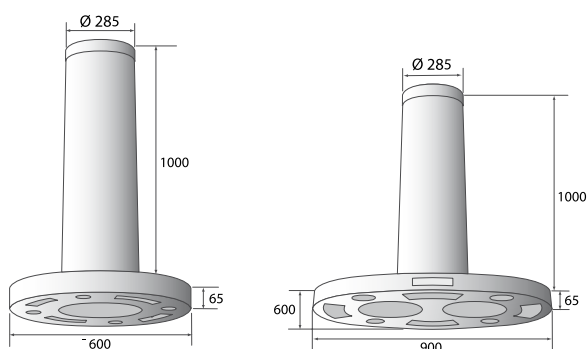

MÅTTSKISS

DECOR 600/RONDA FRIHÄNGANDE

Bredd	Utförande	Artikelnr.	Pris u/motor	Pris m/motor
600	Rostfri	528.18.6068.x*	13.900,-**	15.200,-
900	Rostfri	528.18.6098.x*	22.200,-**	23.500,-

* Ange 2 för inbyggd motor eller 3 för utan motor istället för x i artikelnr.

** Pris för extern motor tillkommer – se flik

TILLBEHÖR TILL DECOR 600/RONDA FRIH.

Artikel	Artikelnr.	Pris
Anpassning av standardskorsten, kapning med gradlutning m.m.		
Frihängande	537.99.1008.9	tilläggspris 1.700,-
Adapter, förlängning frih. Ø 285 mm. rostfri		
Längd: 1000 mm	537.21.2508.9	5.400,-*
* inkl. eventuell anpassning.		
Slangsats 1,2 meter		
Ø 160 mm	800.70.6160.9	265,-
SteelRen, Nanotech	499.99.1010.9	400,-

TEKNISKA DATA EXTERN MOTOR

- Spänning: 230 V
- Motoreffekt : 230 W
- Luftmängd: 1200 m³/h*
- Ljudeffekt: 56 dB (A)**
- Kanalanslutning: Ø 160 mm.
- Motorn monteras utvändigt på vägg.
  (Andra externa motorer kan fås på beställning).
- Mått: H: 480 mm. B: 445 mm. D: 165 mm.
- Friblåsande enligt IEC 61591
- ** Enligt IEC 60704-2-13

EXTERN MOTORER, SE FLIK

Alla priser är inkl. moms och miljöavgift.