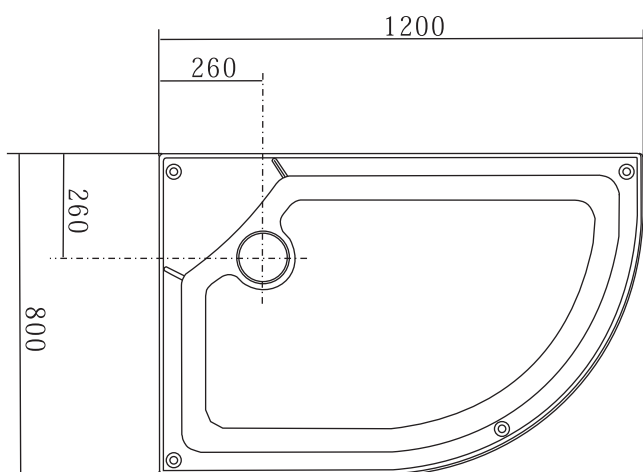

Stödfotsplacering

För att undvika att en stödfot hamnar mitt över golvbrunnen bör du kontrollera var karetts stödfötter och utlopp är placerade.

Yttermått

Invändig höjd: 1960mm

Produktblad

S120V

Innan du börjar...

MATERIAL

Glasväggar och dörrar i 6mm tjockt härdat säkerhetsglas. Profilerna är av lackat aluminium.

TÄNK PÅ

Justerbara fötter gör att du lätt kan passa in massagekabinen på alla golv.
Blandaranslutningen är 1/2tums utvändig gänga.
Elkabel på 1 meter ingår
Smutsfilter ska sitta i anslutningsslangen innan blandaren.
Avstängningsventiler typ Ballofix ska vara monterade före anslutningsslangarna.