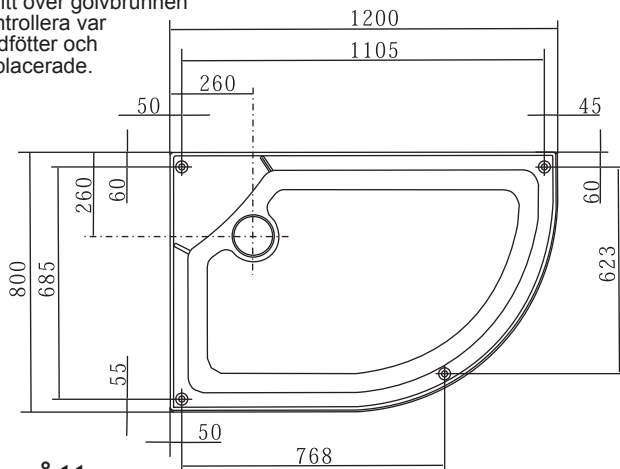

Stödfotsplacering

För att undvika att en stödfot hamnar mitt över golvbrunnen bör du kontrollera var karetts stödfötter och utlopp är placerade.

Yttermått

Invändig höjd: 1960mm

Produktblad

S120V

Innan du börjar...

MATERIAL

Glasväggar och dörrar i 6mm tjockt härdat säkerhetsglas. Profilerna är av lackat aluminium.

TÄNK PÅ

Justerbara fötter gör att du lätt kan passa in massagekabinen på alla golv.
Blandaranslutningen är 1/2tums utvändig gänga.
Elkabel på 1 meter ingår
Smutsfilter ska sitta i anslutningsslangen innan blandaren.
Avstängningsventiler typ Ballofix ska vara monterade före anslutningsslangarna.

ELANSLUTNING

OBS: Behörig elektriker skall koppla in massagekabinen. Stickkontakt får inte användas. Läs noga igenom användarmanualen innan du använder massagekabinen. Jordfelsbrytare ingår.

El-anslutning: Enfas 16A, 230 V, 3570 watt.