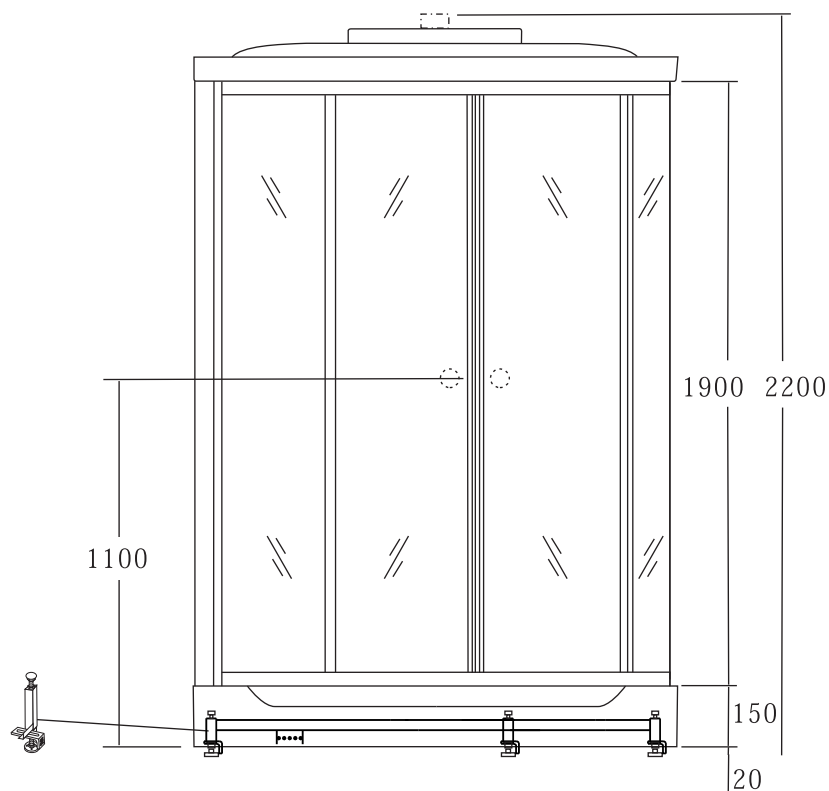

Stödfotsplacering

För att undvika att en stödfot hamnar mitt över golvbrunnen bör du kontrollera var karetts stödfötter och utlopp är placerade.

Yttermått

Invändig höjd: 1960mm

Produktblad

S120V

Innan du börjar...

MATERIAL

Glasväggar och dörrar i 6mm tjockt härdat säkerhetsglas. Profilerna är av lackat aluminium.

TÄNK PÅ

Justerbara fötter gör att du lätt kan passa in massagekabinen på alla golv.
Blandaranslutningen är 1/2tums utvändig gänga.
Elkabel på 1 meter ingår
Smutsfilter ska sitta i anslutningsslangen innan blandaren.
Avstängningsventiler typ Ballofix ska vara monterade före anslutningsslangarna.