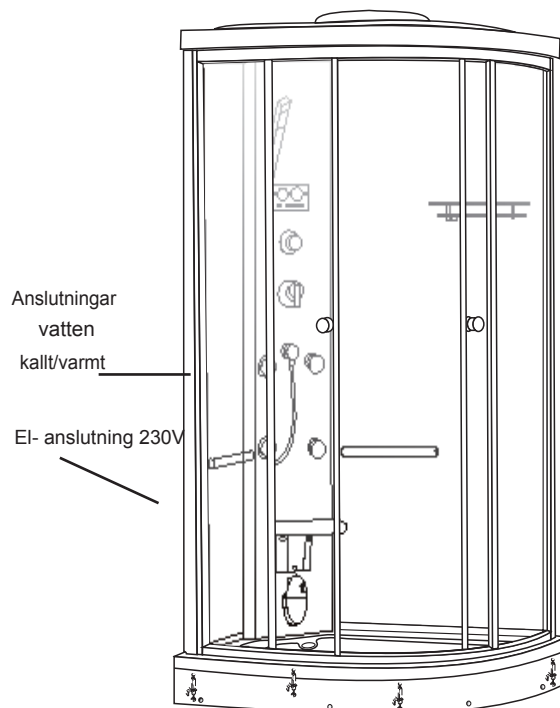

Stödfotsplacering

För att undvika att en stödfot hamnar mitt över golvbrunnen bör du kontrollera var karetts stödfötter och utlopp är placerade.

Yttermått

Invändig höjd: 1960mm

Produktblad

S120V

Innan du börjar...

MATERIAL

Glasväggar och dörrar i 6mm tjockt härdat säkerhetsglas. Profilerna är av lackat aluminium.

TÄNK PÅ

Justerbara fötter gör att du lätt kan passa in massagekabinen på alla golv.
Blandaranslutningen är 1/2tums utvändig gänga.
Elkabel på 1 meter ingår
Smutsfilter ska sitta i anslutningsslangen innan blandaren.
Avstängningsventiler typ Ballofix ska vara monterade före anslutningsslangarna.

ELANSLUTNING

OBS: Behörig elektriker skall koppla in massagekabinen. Stickkontakt får inte användas. Läs noga igenom användarmanualen innan du använder massagekabinen. Jordfelsbrytare ingår.

El-anslutning: Enfas 16A, 230 V, 3570 watt.