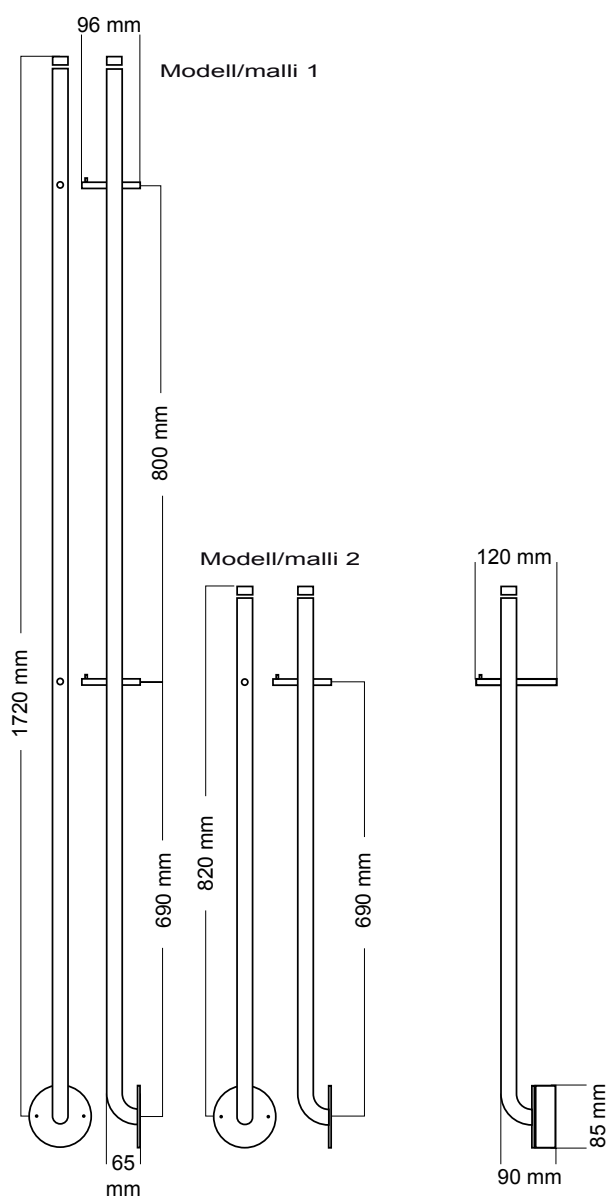

INR Line

HTT.BLANK.1720 / HTT.MATT.1720

HTT.MATT.820 / HT.MATT.820

Design Pia & Stefan Lundberg

080612A