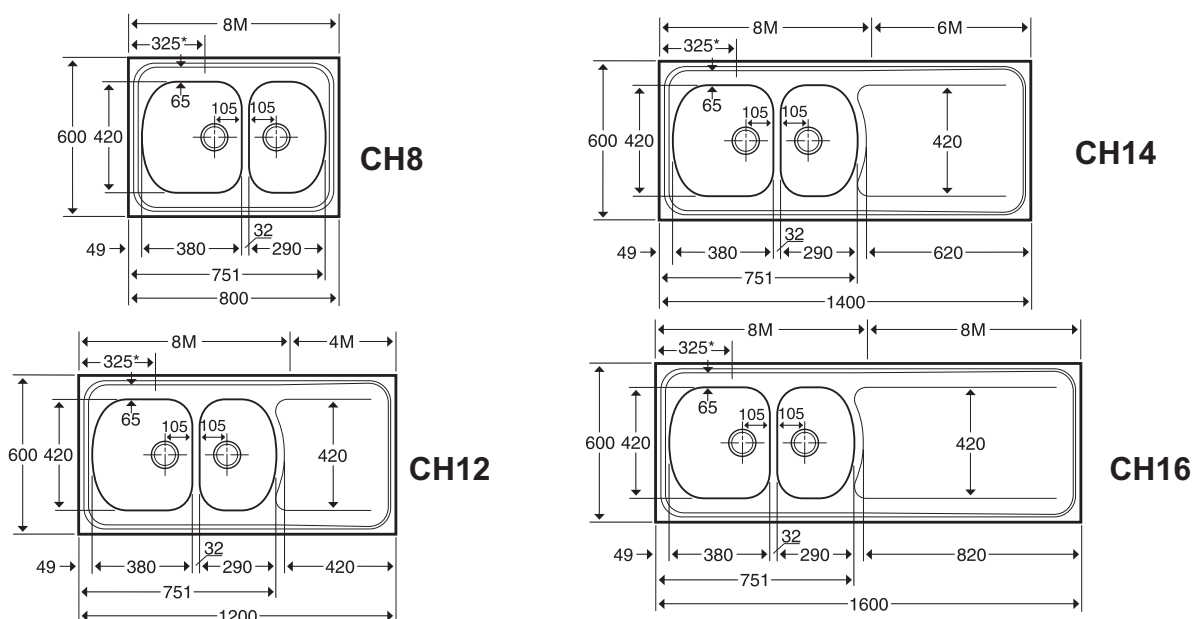

Bräddavlopp:

Bänken levereras med två avstängbara korgventiler. Försedd med bräddavlopp.

Tillbehör:

Skärbräda av livsmedelsgodkänd polyeten.

Kantsektion:

Se nedan. OBS! Nedvikt – invikt bakkant.

Modell	Ifö nr	RSK nr
CH 8	8100 02 90	801 80 70
CH 12	8110 02 90	801 80 72
CH 14	8115 02 90	801 80 73
CH 16	8120 02 90	801 80 74
Tillbehör: Skärbräda	8214 001	801 80 80

Lådornas djup = 160 mm

* Lämplig placering av diskmedelsdispenser för att ge plats åt tväreställd skärbräda vid gaveln.

Skärbräda