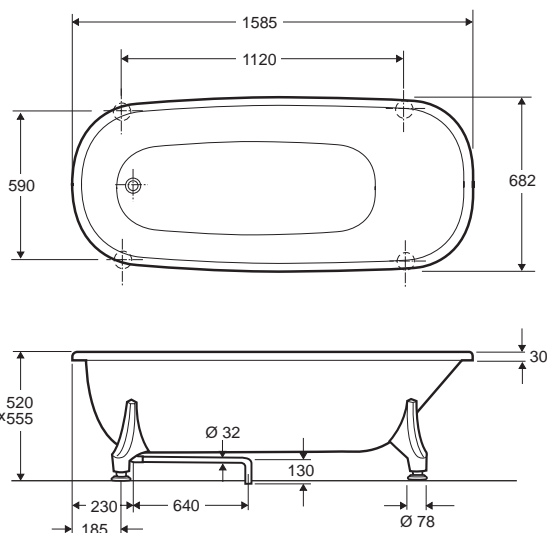

Ifö Caribia badkar 1600 och 1500, frontfritt

Badkar av emaljerad plåt.
Tillverkas i vitt samt med vit insida och färgad utsida.
Bensats i vitt, guldfärg, eller aluminium.

Badkaret rymmer 180 resp. 165 liter
(100 mm från ovankant).

	Ifö nr	RSK nr
BKFF utan bensats med bottenventil		
BKFF 1600 vitt	0371630	731 40 34
BKFF 1600 havsblå	037163043	731 40 35
BKFF 1600 grått	037163053	731 40 44
BKFF 1600 svart	037163051	731 40 42
BKFF 1500 vitt	0371530	731 40 27
BKFF 1500 havsblå	037153043	731 40 28
BKFF 1500 grått	037153053	731 40 43
BKFF 1500 svart	037153051	731 40 41
Bensats (4 st)		
BKFF kpl, vit	0474080	731 96 73
BKFF kpl, guld	0474081	731 96 74
BKFF kpl, aluminium	0474082	731 96 75